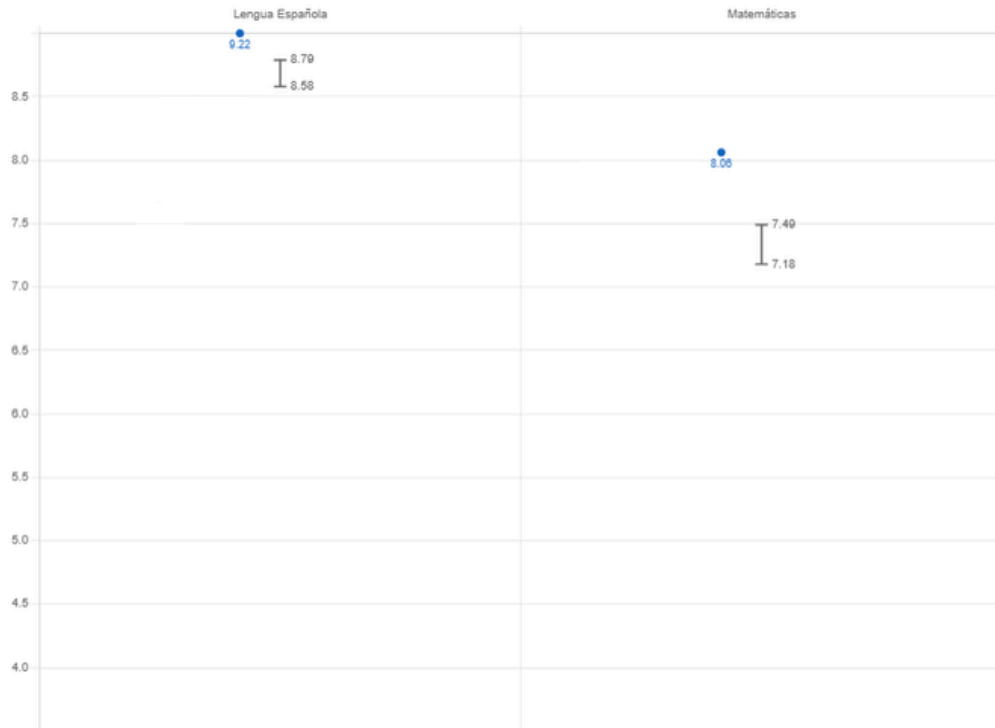

### 4º EP:

|  | Lengua y Literatura | Matemáticas   | Lengua Extranjera: Inglés | Ciencias Sociales |
|--|---------------------|---------------|---------------------------|-------------------|
| INTERVALOS GRUPOS MUESTRALES COMUNIDAD DE MADRID | 7,69 - 7,37         | 6,55 - 6,28   | 7,79 - 7,45               | 6,39 - 6,11       |
| <b>PROMEDIOS DEL CENTRO (2025-2026)</b>          | <b>8.0755</b>       | <b>7.3208</b> | <b>9.5472</b>             | <b>7.6038</b>     |

6º EP:

|  | Lengua y Literatura | Matemáticas   | Lengua Extranjera: Inglés | Ciencias Sociales |
|--|---------------------|---------------|---------------------------|-------------------|
| INTERVALOS GRUPOS MUESTRALES COMUNIDAD DE MADRID | 8,79 - 8,58         | 7,49 - 7,18   | 8,49 - 8,14               | 7,31 - 6,99       |
| <b>PROMEDIOS DEL CENTRO (2025-2026)</b>          | <b>9.2245</b>       | <b>8.0612</b> | <b>9.7200</b>             | <b>7.9600</b>     |